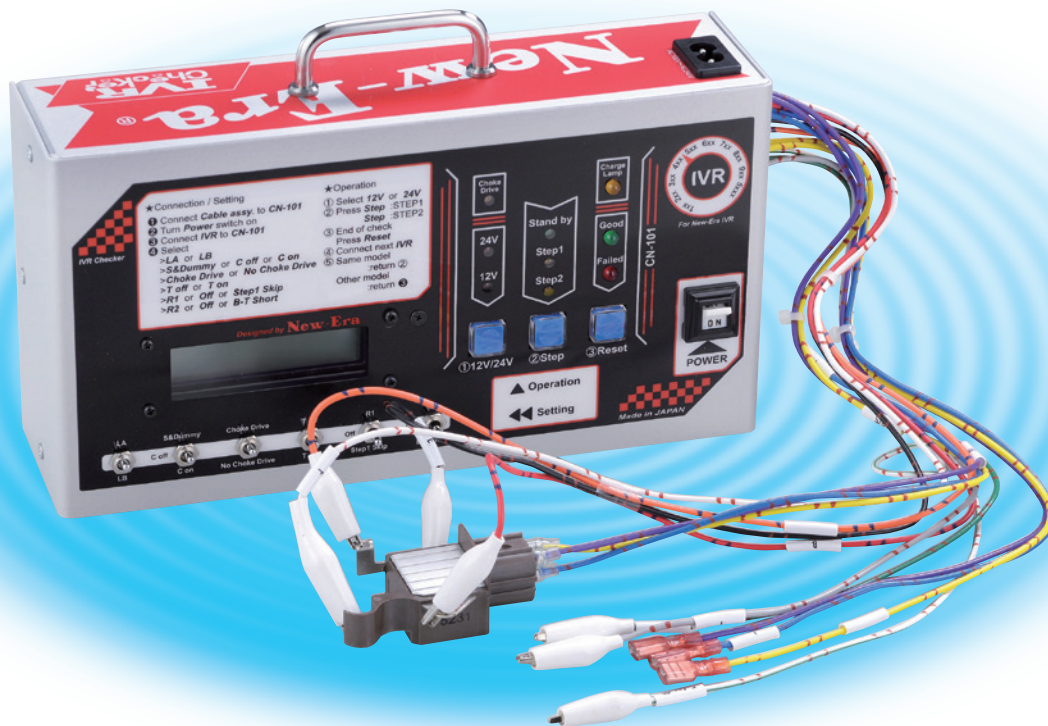

NEW PRODUCTS NP-233

IVR Checker

CN-101

【Easy · Compact · Handy】

- For all **New-Era** IVR
- Dimensions : 152mm × 247mm × 75mm
- Weight : 1.40 kg
- Three Steps
 - ① Connect IVR
 - ② Chose setting
 - ③ Push buttons
- Short circuit protection
- Multi power supply(100V~240V)
- **SC type Regulators available**
 - ※SC is New DENSO segment conductor type.

**New
Function!!**

<http://www.newera.co.jp/>

New-Era Co., Ltd.

New-Era No.	Parts No.	Car Maker	Car Model	Model No.	Engine Model	Year	On Sale
MIC-2002 	33410-81430 33410-85120 MD102315 MD102315 MD107864 MD120167 MD120618 MD161329 MD161330 MD164970 MD170090 MD177230	CHRYSLER MITSUBISHI SUZUKI					JAN.'16
	50PCS./CARTON CARTON SIZE: 45×45×15cm(0.03038m³) G/W:26.0kg						
MIC-2003 	F3XY-12-029A 22433-51J10 22433-53J20 22433-55S10 22433-56E11 22433-KA080 22433-KA081 DG450	NISSAN SUBARU GM FORD	NX SENTRA 300ZX MAXIMA PATHFINDER PICKUP 240SX AXXESS JUSTY		(1.2L)	'91~'93 '91~'94 '88~'89 '89~'94 '90~'95 '90~'95 '89~'90 '90 '89~'92	JAN.'16
MIC-2011 	MD110166 MD113511 MD113551 MD131711 MD150663 MD160532 MD166146	MITSUBISHI CHRYSLER	GALANT SIGMA SIGMA MONTERO PICKUP 3000GT DIAMANTE V3000			'88 '89~'90 '88~'94 '90~'94 '97~'99 '92~'96 '91~'94	JAN.'16