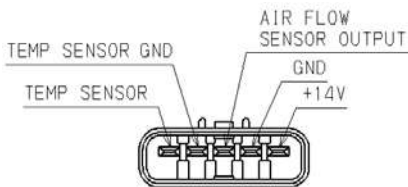

AIR FLOW METERS

New-Era No.	Ref.No.	Application
NAF-001 	12V 22204-21010 22204-07010 22204-0C020 22204-0D030 ZL01-13-215 ZLY-1-13-215 1525A016 MR547077 138000-63J00 138000-84E00 C2S2670 1X43-12B579 8658471 9202199	TOYOTA CAMRY GNR 02~05 4RUNNER MCX10 00~05 CELICA ACM2 00~05 COROLLA MCV36 03~06 RAV4 ZZT231 01~05 PRIUS ZZE122,123 01~03 ECHO NCP 00~05 TACOMA VZN 99~05 TUNDRA TGN 00~05 MATRIX KUN 03~05 SIENNA GRJ 01~05 HIGHLANDER ZZW30 01~05 SOLARA NHW20 02~05 ACA2 ACR NCP9 99~03 ES300 01~05 LS400 99~03 RX300 GS300 MCV30 01~05 ES330 JZS160 04~05 LS430 UZS 01~05 RX330 JCE100 04~05 UCF30 MCU MAZDA 2(DEMIO) 3 (DE3FS) 04~09 5 (FXJA,B6ZE,LF17) 05~08 6 (L823,LFF7) 02~07 MPV (L813,LF17,LF18,L3C1,RF5C) 02~06 (RF5C,L3)
		LEXUS ES300 99~03 LS400 01~05 RX300 99~03 GS300 MCV30 01~05 ES330 JZS160 04~05 LS430 UZS 01~05 RX330 JCE100 04~05 UCF30 MCU
		MAZDA 2(DEMIO) 3 (DE3FS) 04~09 5 (FXJA,B6ZE,LF17) 05~08 6 (L823,LFF7) 02~07 MPV (L813,LF17,LF18,L3C1,RF5C) 02~06 (RF5C,L3)
		MITSUBISHI L200 PAJERO (4D56) 05~ (4M41) 07~
		SUZUKI GRAND VITARA JIMMY (J20A,M16A) 99~ LIANA (G13,M13) 98~ SWIFT (M16) 01~07 SX4 (M13,M15) 05~ (M16) 06
		JAGUAR
		LANDROVER
		VOLVO

OTHERS

AIR FLOW METERS

New-Era No.	Ref.No.	Application
NAF-002  	12V 22204-22010	TOYOTA 4RUNNER GNR (1GR) 08~11 AVALON MCX10 (1MZ) 06~09 AVRNSIS VERSO ACM2 (1AZ,2AZ) 05~ CAMRY MCV36 (1MZ) 06~08 CELICA ZTZ231 (2ZZ) 08~09 COROLLA ZZE122,123 (1ZZ,2ZZ) 03~ ECHO NCP (1NZ,2NZ) 08~ HILUX VZN (5VZ) 02~08 TGN (1TR,2TR) 05~ KUN (1KD) 02~ GRJ (1GR) 03~ PRADO ZZW30 (1ZZ) 99~05 MR2 NHW20 (1NZ) 03~ PRIUS ACA2 (1AZ,2AZ) 00~05 RAV4 ACR (2AZ) 00~05 TRAGO NCP9 (1NZ,2NZ) 05~ LEXUS ES300 MCV30 (1MZ) 01~06 GS300 JZS160 (2JZ) 00~05 GS430 UZS (3UR) 05~ IS300 JCE100 (2JZ) 01~ LS430 UCF30 (3UZ) 00~ RX330 MCU (3MZ) 03~06
		NAF-003  