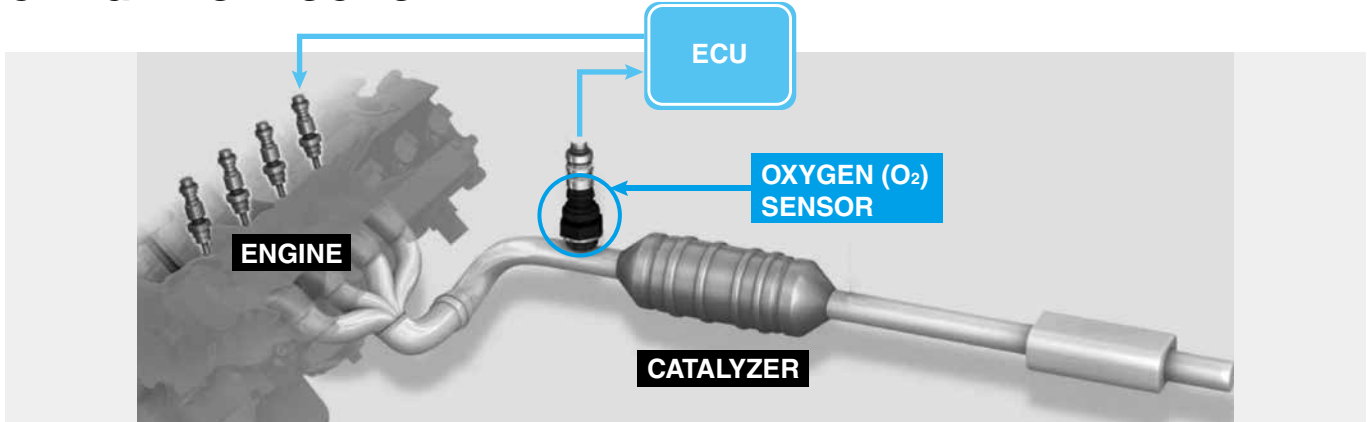

OXYGEN SENSORS

Oxygen sensors are used to measure a concentration of oxygen contained in exhaust gas. The sensors send signals (the concentration of oxygen) to ECU (Engine control Unit) in order to optimize the fuel consumption. The replacement of damaged oxygen sensors improves the fuel efficiency.

El sensor de oxígeno mide el nivel de la densidad de oxígeno en los gases de escape.

El sensor envía los signos (el nivel de la concentración de oxígeno) a ECU(Unidad de control de motor) para optimizar el consumo de combustible.